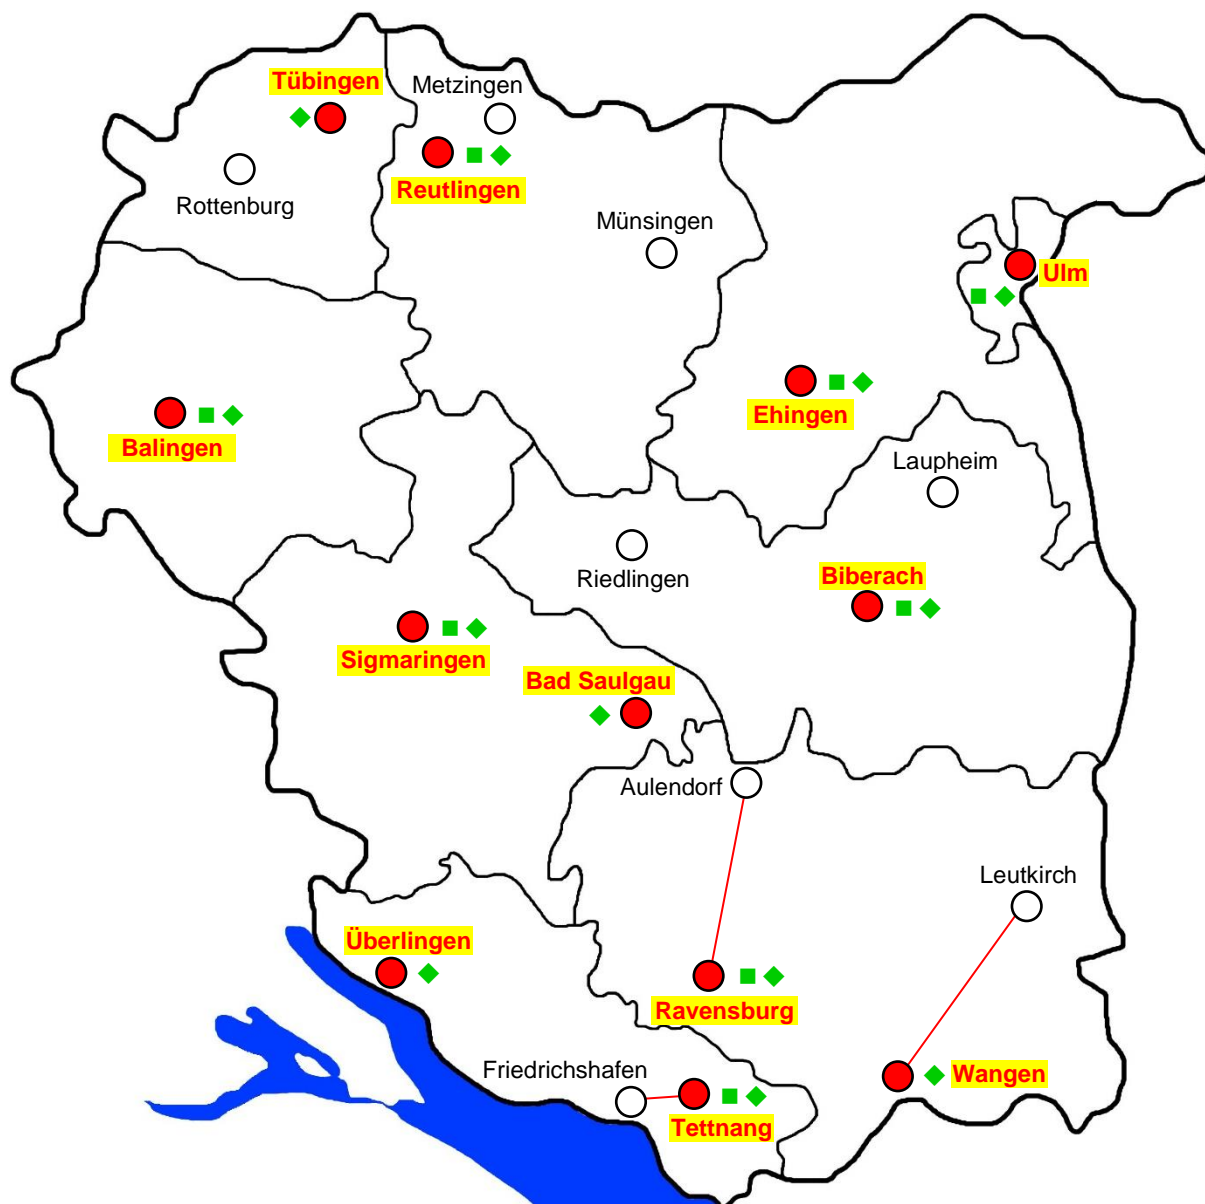

Berufsfeld: **Elektrotechnik**  
Stufe: Grundstufe

- Standorte ohne Ausbildungsberuf  
(Zuordnung grundsätzlich an Schulen im eigenen Landkreis)
- Standorte mit Ausbildungsberuf
- Zuweisung aller Standorte im Regierungsbezirk Tübingen
- Zuweisung des entsprechenden Standortes
- Zuweisung der Standorte des Landkreises
- Grundstufe:  
Teilzeit (einschließlich Blockunterricht)
- ◆ Grundstufe:  
Vollzeit